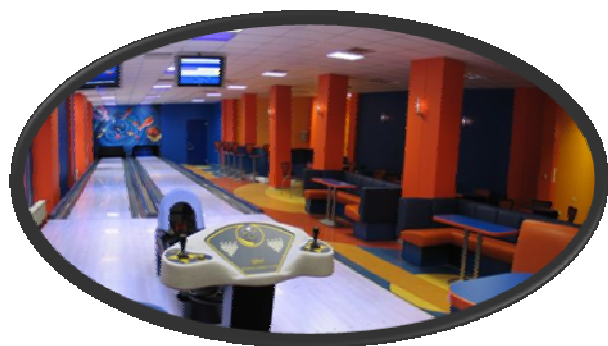

**KAŻDORAZOWY
UDZIAŁ
TYLKO !!!
3 ZŁ OD
OSOBY/GODZ.**

ZAPRASZAMY !