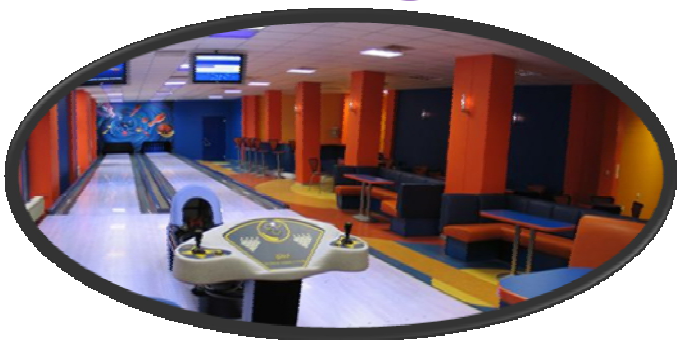

ZASADY TURNIEJU:

- **Co godzinę startują 2 grupy graczy (max. 8 osób/1tor).**
- **Każdy uczestnik indywidualnie zbiera punkty, które po zakończonej grze są sumowane.**
- **Najlepsze wyniki będą premiowane nagrodami !!**